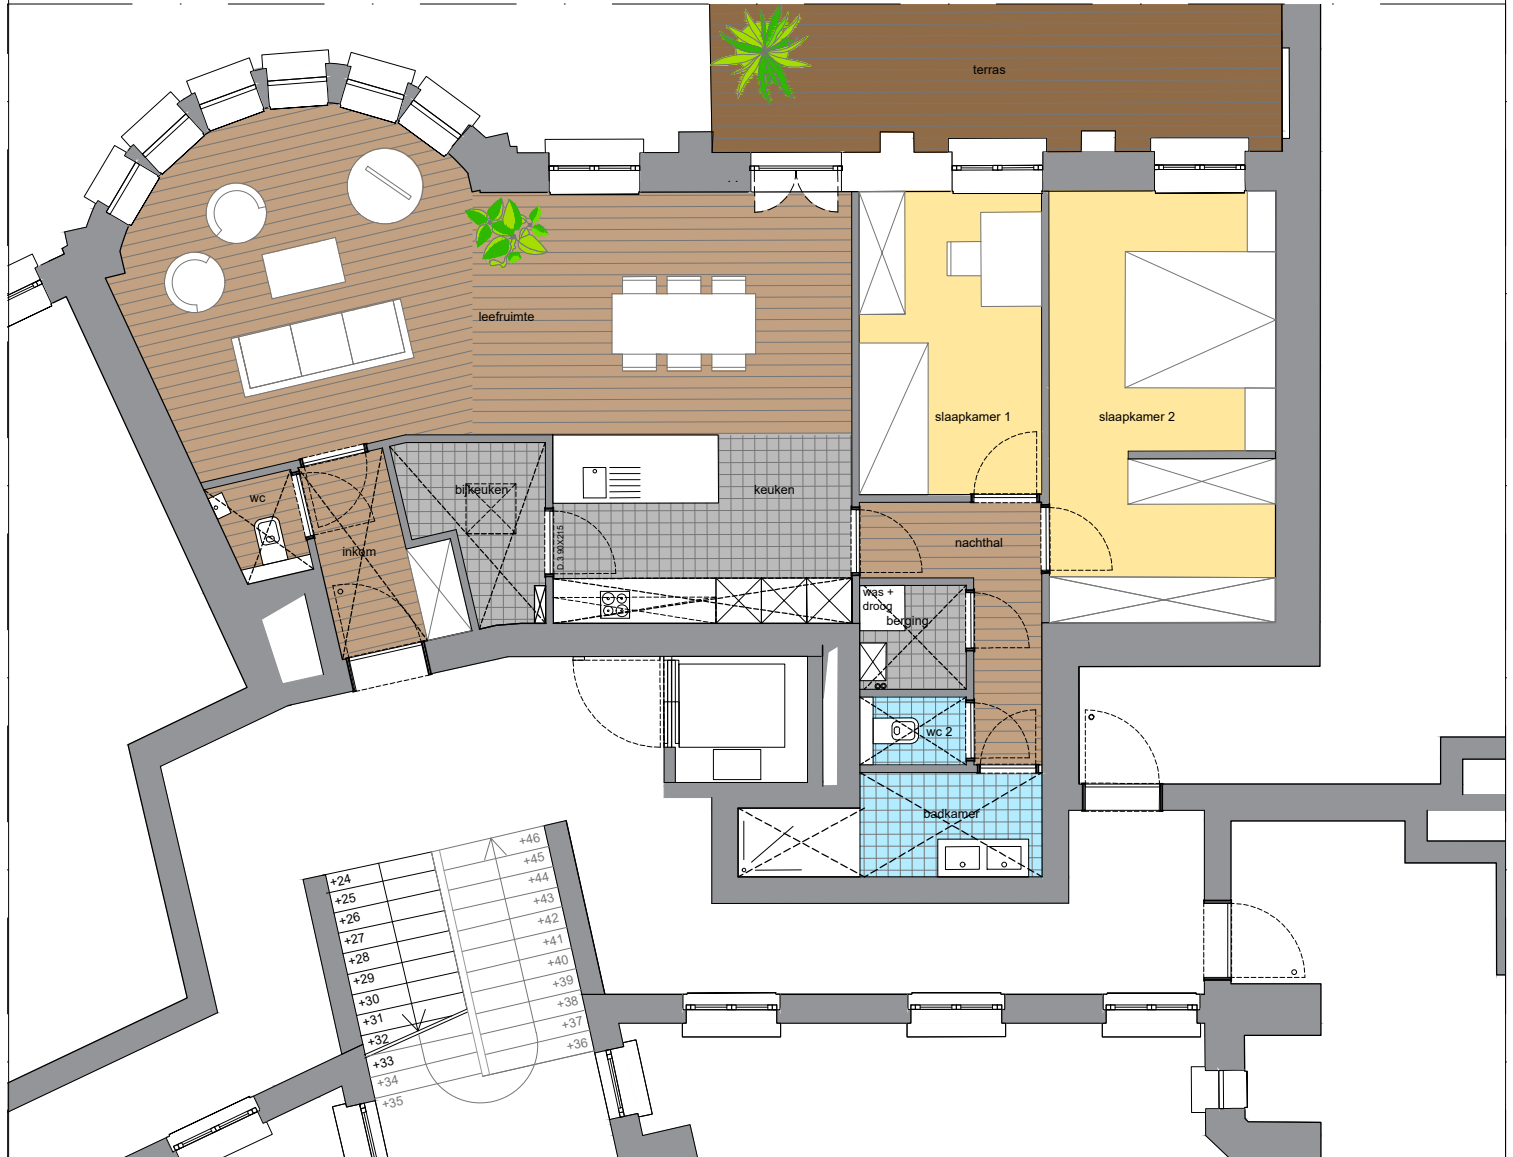

Groot Park

Sint-Vincentius

Appartement B1.R

117,5 m² + 14,8 m² terras

NETTO OPPERVLAKTE

inkom	3,6 m ²
wc	1,4 m ²
leefruimte	35,0 m ²
keuken	9,9 m ²
bijkeuken	3,6
nachthal	4,6 m ²
berging	1,9 m ²
slaapkamer 1	9,7 m ²
slaapkamer 2	17,1 m ²
badkamer	4,8 m ²
wc 2	1,3 m ²
terras	14,8 m ²

grondplan verdieping +1_nieuwe toestand

Zuidgevel